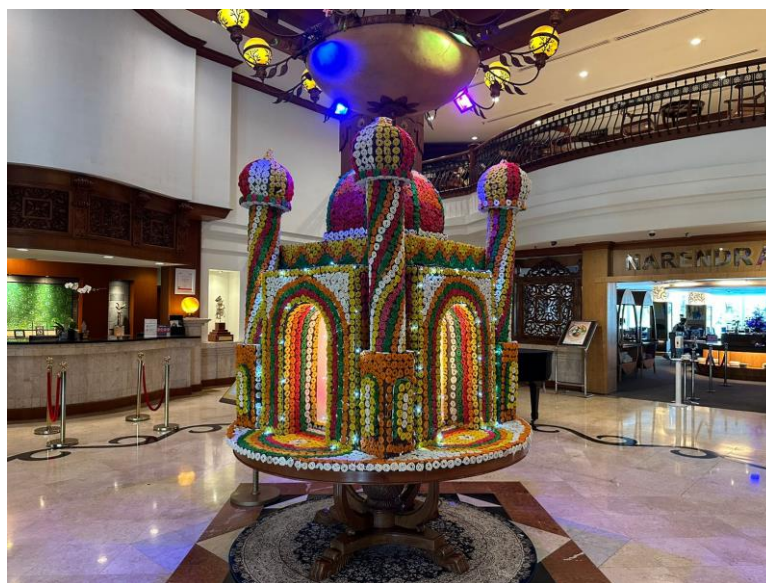

Miniatur masjid berbahan dasar makanan tradisional tersebut disusun menggunakan lem berbahan white chocolate. Proses pengerjaannya memakan waktu selama 5 hari. Dengan diameter 190 cm dan tinggi 230 cm, menghabiskan kerupuk sebanyak 17 kg. Dikerjakan oleh team Art & Pastry The Sunan Hotel Solo.

Krupuk merupakan camilan tradisional khas masyarakat Jawa. Kerupuk umumnya terbuat dari adonan tepung, diberi bumbu kemudian digoreng. Dari rumah ke rumah hingga pasar tradisional banyak yang menyediakan krupuk sebagai camilan pelengkap untuk menemani bersantap. Bagi orang Indonesia sendiri, makan tanpa krupuk rasanya seperti ada yang kurang. Makanan ini memiliki rasa yang khas dan tekstur yang renyah dan biasa juga disajikan ketika momen lebaran. Miniatur dipamerkan di lobby lounge sampai dengan tibanya hari raya Idul Fitri.